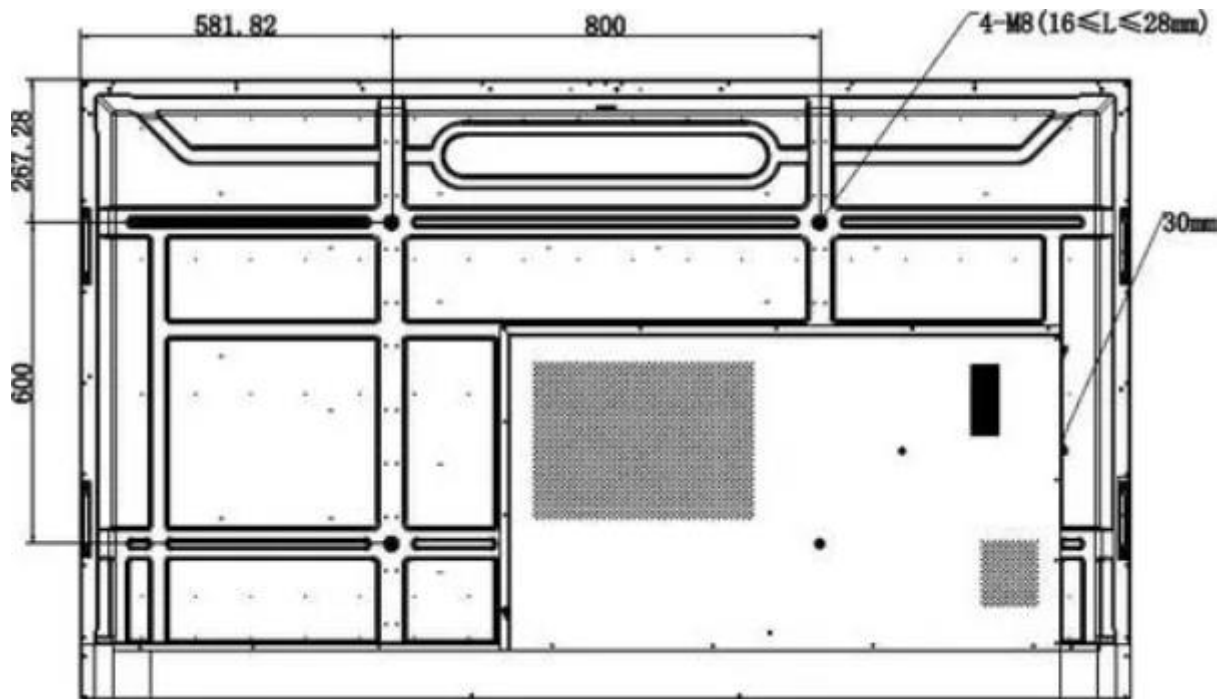

Generale	Dimensioni Imballo (L x H x P)	1963x 1159 x 87.5 mm
	Dimensioni Prodotto (L x H x P)	2187 x 1366 x 274mm
	Peso Netto	65.12kg Senza staffa
	Peso Lordo	86.24 kg
	Accessori inclusi	2 penne, staffa da parete e Cavo Alimentazione
Certificazioni	CE	LVD, EMC, RED, ERP, CB

▪ **Dimensioni**