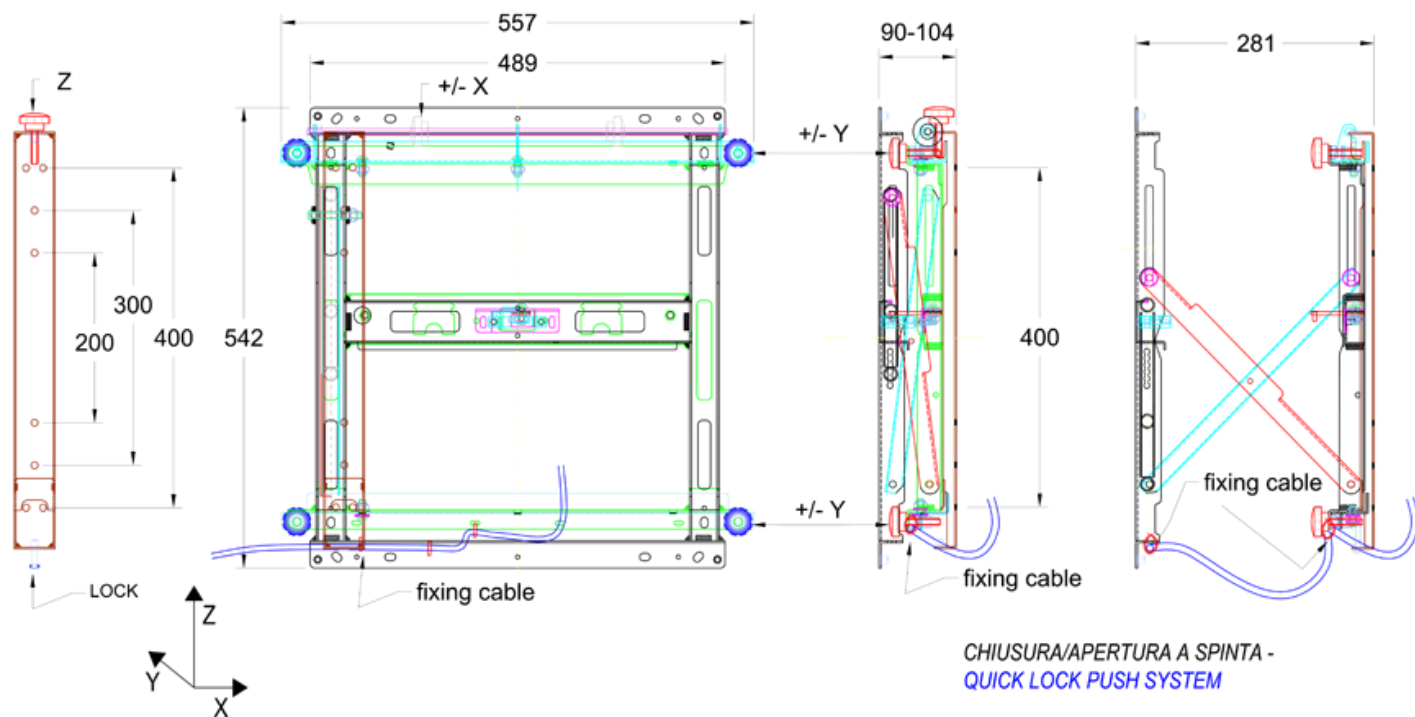

# DISEGNI VIDEO WALL DA PARETE

3890 STAFFA A PANTOGRAFO - *PANTOGRAPH BRACKET*

FORI FISSAGGIO A PARETE - *WALL FIXING POINT*

## DIMENSIONI - SIZE

Tweet

Mi piace [Iscriviti per vedere cosa piace ai tuoi amici.](#)

G+1