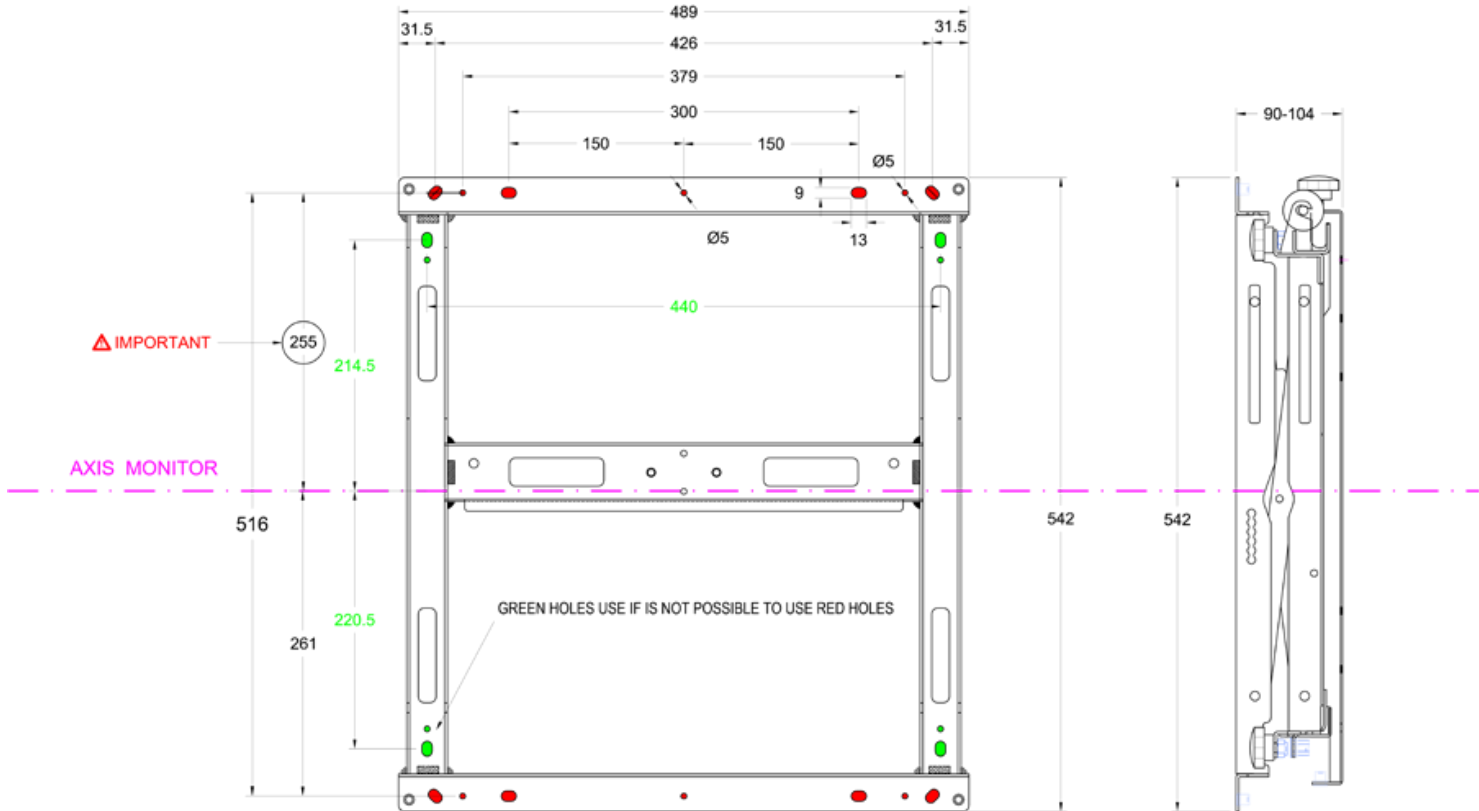

# DISEGNI VIDEO WALL DA PARETE

3890 STAFFA A PANTOGRAFO - *PANTOGRAPH BRACKET*

FORI FISSAGGIO A PARETE - *WALL FIXING POINT*

## DIMENSIONI - SIZE

Tweet

Mi piace [Iscriviti per vedere cosa piace ai tuoi amici.](#)

G+1