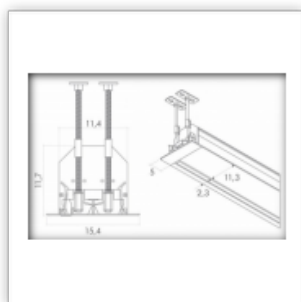

 **Documentazione**

> [Manualistica](#)

> [Caratteristiche tele](#)

Il cassonetto in alluminio verniciato bianco RAL9010 sezione mm. 154x117; sul lato inferiore è presente una cava longitudinale con bordi arrotondati attraverso la quale discende il telo per proiezione. Tubo interno in alluminio anodizzato diam. mm. 61 o mm. 80, all'interno del quale è inserito il motore elettrico su speciali antivibranti in gomma. Motore elettrico monofase, marchio CE, IMQ, alimentazione 230V-50Hz, assorbimento 120 W, grado di protezione IP 44, 17 giri al minuto, montato sul lato destro dello schermo. Garanzia di 5 anni dalla data di acquisto. Schermi forniti completi di invertitore elettrico per la discesa e salita del telo. Regolazione dei fincorsa di salita e discesa già effettuata in fabbrica. Possibilità di modificare le regolazioni se necessario. Lo schermo può essere fermato anche ad altezze intermedie agendo sull'interruttore elettrico. Staffe di sospensione, in dotazione, a posizionamento libero sulla lunghezza del cassonetto, realizzate in acciaio verniciato bianco RAL9010, per installazione a parete o a soffitto, mediante idonei tasselli ad espansione. Kit in dotazione composto da 8 barre filettate da cm. 50 per un'installazione con altezza massima mt. 1, terminali per la chiusura del cartongesso. Testate di chiusura del cassonetto in ferro zincato. Contrappeso dalla piacevole forma di colore bianco. Robusto imballo in cartone tipo vulcano. Schermo certificato CE, con garanzia totale di 12 mesi dalla data d'acquisto alle condizioni indicate sul manuale di uso e manutenzione.