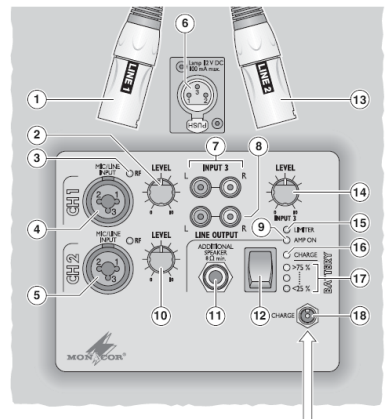

Podio per presentazione

Selezione dei modelli disponibili

Link > <https://www.vlv.it/prodotti/podio-leggio-per-presentazioni/>

Leggio in metallo regolabile in altezza con pistone pneumatico

- Podio a leggio semplice in metallo con piano regolabile in altezza ed in inclinazione.
- Base dotata di due ruote e di due piedini regolabili per la miglior stabilità
- Altezza regolabile da 700 a 1080cm con comando a pedale e rientro con pistone rallentato.
- Piano di appoggio regolabile in inclinazione per 10-20-30 e 90° con leva di controllo laterale.
- Colore: grigio chiaro
- Carico massimo sulla tavoletta 25Kg.
- Dimensioni: L 650x P430x H700mm.
- Peso: 35Kg.
- Apparato certificato da BIFMA
- Modello: **SUP 120**
- Accessori opzionali a richiesta

Leggio con amplificazione integrata con batterie

- Podio a leggio con sistema integrato di amplificazione wireless alimentato a batterie
- Include mixer amplificatore e cassa da 36W
- Un canale di ingresso per Mike via cavo a collo di cigno
- Attacco per lampada di lettura
- Un canale di ingresso per audio PC
- Regolatori di volume per ogni canale
- Ingresso per Microfono Wireless a impugnatura o a collare.
- Uscite per casse esterne e per registrazione
- Alimentazione con 2 batterie al piombo con autonomia di circa 16 ore
- Dimensioni: 525x1.120x440mm
- Peso 29,5Kg
- Colore: Legno noce e nero
- Modello: **SPEECH-104D**

Leggio con amplificazione integrata in legno

- Podio a leggio con sistema integrato di amplificazione wireless alimentato a RETE elettrica
- Include mixer amplificatore e cassa da 100W
- Due canali di ingresso per Mike via cavo a collo di cigno
- Attacco per lampada di lettura opzionale
- Un canale di ingresso per audio PC
- Regolatori di volume per ogni canale
- Ingresso per Microfono Wireless a impugnatura o a collare.
- Uscite per casse esterne e per registrazione
- Ruote di movimentazione assiale
- Dimensioni: 525x1.140x440mm
- Peso 33,5Kg
- Colore: Legno noce e nero
- Modello: **SPEECH-204**