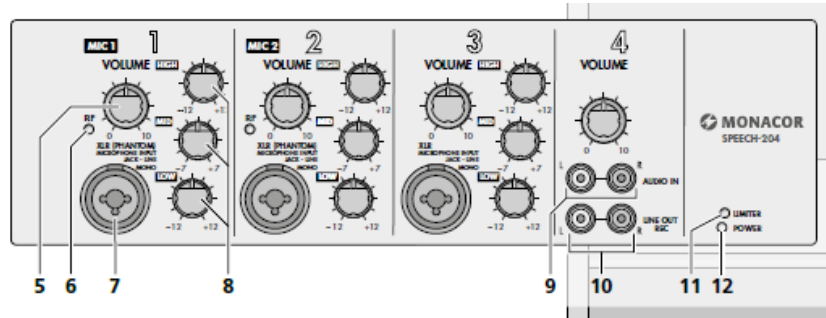

Leggio con amplificazione integrata con batterie

- Podio a leggio con sistema integrato di amplificazione wireless alimentato a batterie
- Include mixer amplificatore e cassa da 36W
- Un canale di ingresso per Mike via cavo a collo di cigno
- Attacco per lampada di lettura
- Un canale di ingresso per audio PC
- Regolatori di volume per ogni canale
- Ingresso per Microfono Wireless a impugnatura o a collare.
- Uscite per casse esterne e per registrazione
- Alimentazione con 2 batterie al piombo con autonomia di circa 16 ore
- Dimensioni: 525x1.120x440mm
- Peso 29,5Kg
- Colore: Legno noce e nero
- Modello: **SPEECH-104D**

Leggio con amplificazione integrata in legno

- Podio a leggio con sistema integrato di amplificazione wireless alimentato a RETE elettrica
- Include mixer amplificatore e cassa da 100W
- Due canali di ingresso per Mike via cavo a collo di cigno
- Attacco per lampada di lettura opzionale
- Un canale di ingresso per audio PC
- Regolatori di volume per ogni canale
- Ingresso per Microfono Wireless a impugnatura o a collare.
- Uscite per casse esterne e per registrazione
- Ruote di movimentazione assiale
- Dimensioni: 525x1.140x440mm
- Peso 33,5Kg
- Colore: Legno noce e nero
- Modello: **SPEECH-204**

Leggio digitale interattivo tutto integrato Qnex

- Podio a leggio con sistema digitale interattivo integrato modello NDP100
- Include mixer amplificatore e cassa da 100W
- Display touch per l'interazione grafica
- Lettore per documenti cartacei o immagini
- Un canale di ingresso per audio PC
- Regolatori di volume per ogni canale
- Ingresso per Microfono Wireless a impugnatura o a collare.
- Dimensioni: 500x490x590mm
- Peso 33,5Kg
- Colore: Grigio metallo