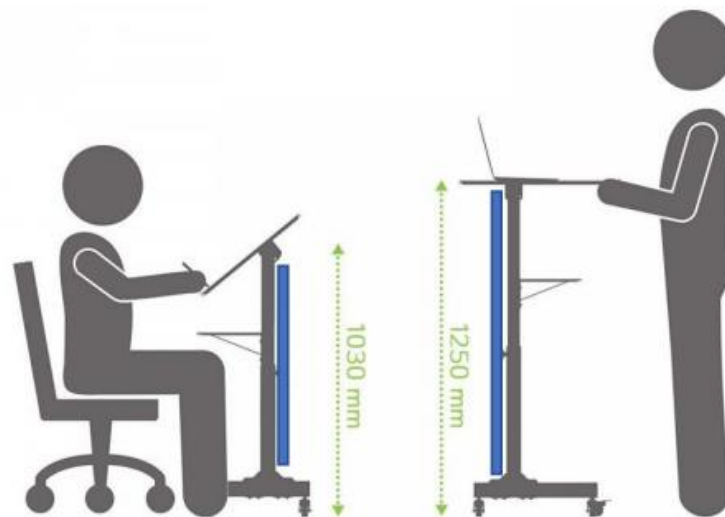

Podio per presentazione

Selezione dei modelli disponibili

Link > <https://www.vlv.it/prodotti/podio-leggio-per-presentazioni/>

Leggio in metallo regolabile in altezza con pistone pneumatico

- Podio a leggio semplice in metallo con piano regolabile in altezza ed in inclinazione.
- Base dotata di due ruote e di due piedini regolabili per la miglior stabilità
- Altezza regolabile da 700 a 1080cm con comando a pedale e rientro con pistone rallentato.
- Piano di appoggio regolabile in inclinazione per 10-20-30 e 90° con leva di controllo laterale.
- Colore: grigio chiaro
- Carico massimo sulla tavoletta 25Kg.
- Dimensioni: L 650x P430x H700mm.
- Peso: 35Kg.
- Apparato certificato da BIFMA
- Modello: **SUP 120**
- Accessori opzionali a richiesta

Leggio in metallo semplice con passaggio cavi

- Podio a leggio in metallo colore nero
- Altezza regolabile da 1.030 a 1.250mm
- Piano di appoggio inclinabile da 0 a -40° con blocco meccanico.
- Dotato di 4 ruote pivotanti con freno
- Passaggio cavi entro i montanti
- Piano inferiore per accessori
- Dimensioni: 620x1.250x400mm Peso 18,5Kg
- Colore: nero Modello: **NMTRC074**
- Il fronte podio può essere chiuso con un pannello asportabile e personalizzato con il logo del cliente (opzione)

Leggio con amplificazione integrata con batterie

- Podio a leggio con sistema integrato di amplificazione wireless alimentato a batterie
- Include mixer amplificatore e cassa da 36W
- Un canale di ingresso per Mike via cavo a collo di cigno
- Attacco per lampada di lettura
- Un canale di ingresso per audio PC
- Regolatori di volume per ogni canale
- Ingresso per Microfono Wireless a impugnatura o a collare.
- Uscite per casse esterne e per registrazione
- Alimentazione con 2 batterie al piombo con autonomia di circa 16 ore
- Dimensioni: 525x1.120x440mm
- Peso 29,5Kg
- Colore: Legno noce e nero
- Modello: **SPEECH-104D**