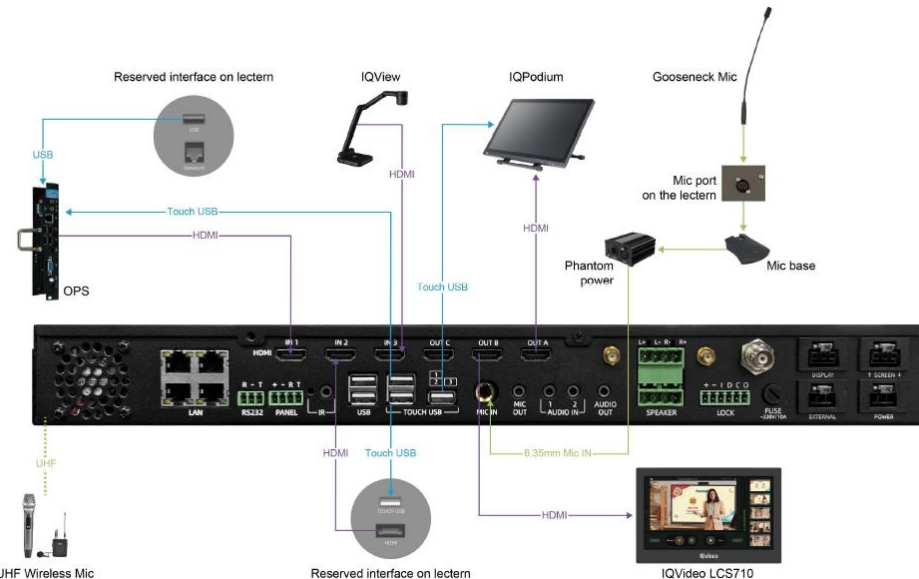

Leggio digitale interattivo tutto integrato Qnex

- Podio a leggio con sistema digitale interattivo integrato modello NDP100
- Include mixer amplificatore e cassa da 100W
- Display touch per l'interazione grafica
- Lettore per documenti cartacei o immagini
- Un canale di ingresso per audio PC
- Regolatori di volume per ogni canale
- Ingresso per Microfono Wireless a impugnatura o a collare.
- Dimensioni: 500x490x590mm
- Peso 33,5Kg
- Colore: Grigio metallo